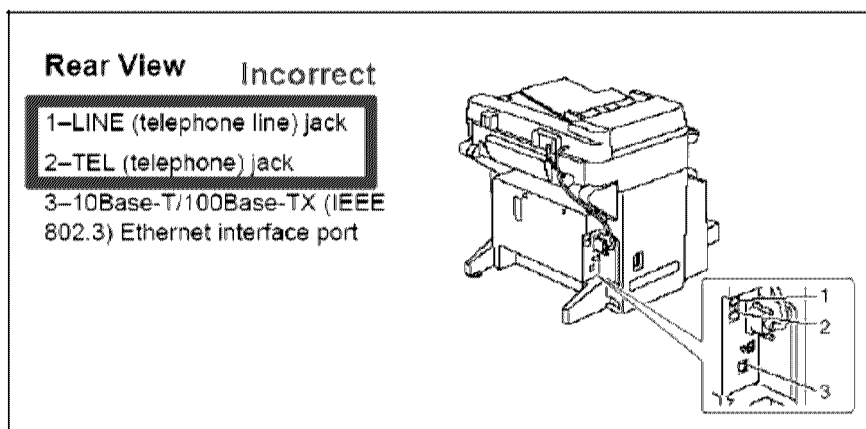

Ошибка в инструкции по обслуживанию факса на принтер Magicolor 2490 MF

Принтер серии: Magicolor 2490 MF.

Описание проблемы: Ошибка в инструкции по обслуживанию факса на принтер Magicolor 2490 MF.

На странице 3 «Инструкции по обслуживанию факса» в описании разъемов «LINE» и «TEL» имеется ошибка. В инструкции показано, что верхний разъем является «LINE», а нижний разъем «TEL». Это не правильно.

Ниже вы можете видеть правильную версию данной иллюстрации:

Верхний разъем «TEL» должен быть соединен с опциональным телефоном, а нижний разъем «LINE» должен быть соединен с телефонным кабелем.