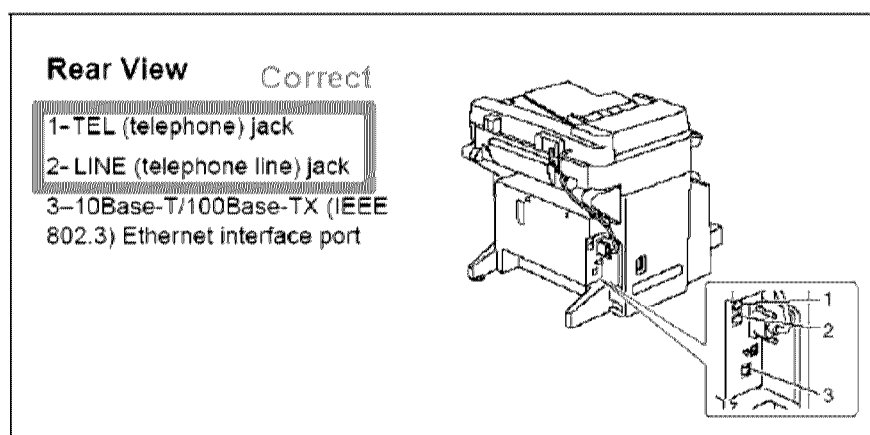

Ошибка в инструкции по обслуживанию факса на принтер Magicolor 2490 MF

Принтер серии: Magicolor 2490 MF.

Описание проблемы: Ошибка в инструкции по обслуживанию факса на принтер Magicolor 2490 MF.

На странице 3 «Инструкции по обслуживанию факса» в описании разъемов «LINE» и «TEL» имеется ошибка. В инструкции показано, что верхний разъем является «LINE», а нижний разъем «TEL». Это не правильно.

Ниже вы можете видеть правильную версию данной иллюстрации:

Верхний разъем «TEL» должен быть соединен с опциональным телефоном, а нижний разъем «LINE» должен быть соединен с телефонным кабелем.