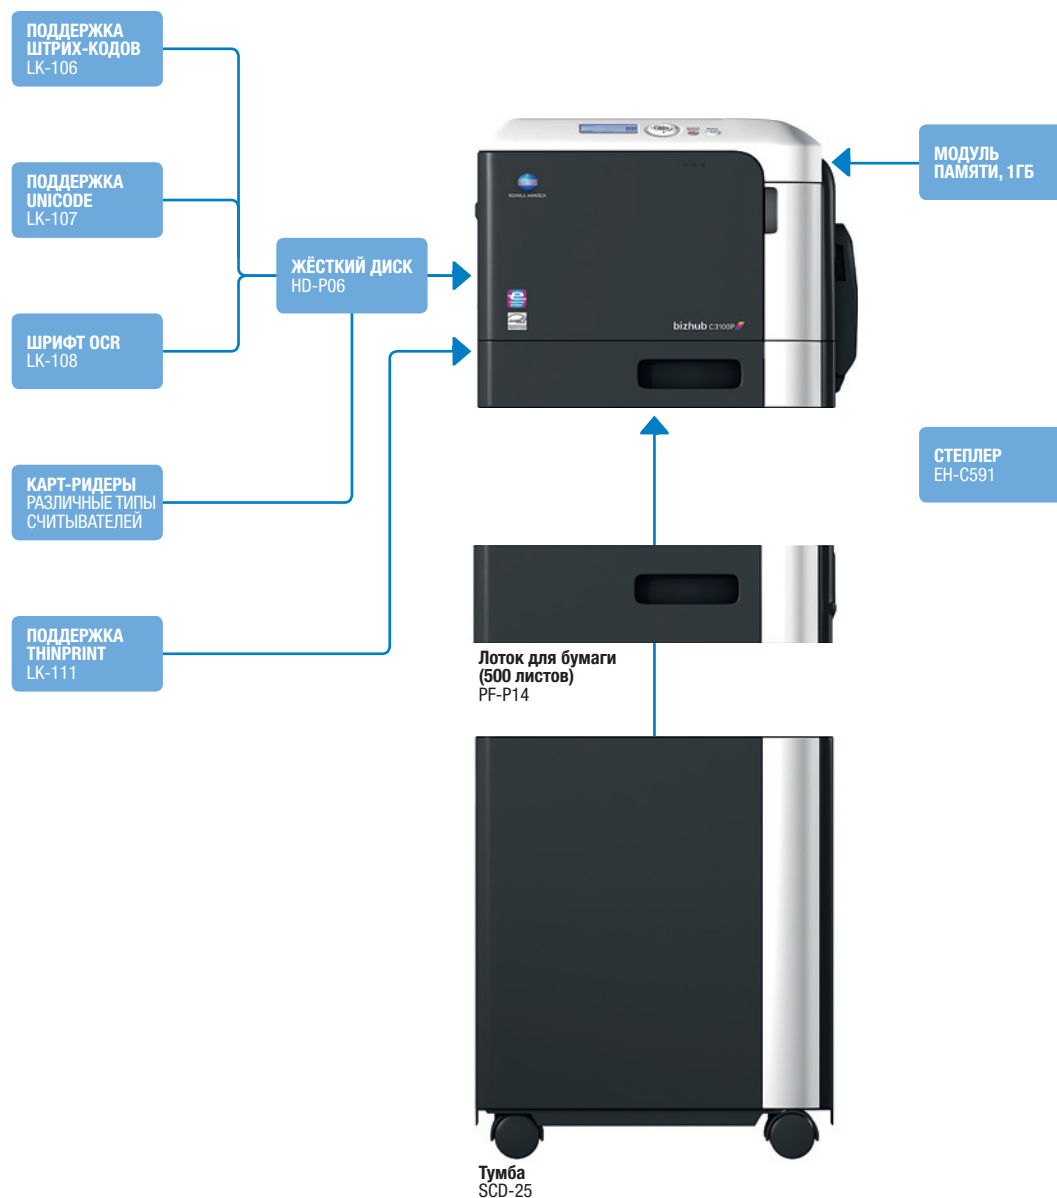

KONICA MINOLTA

bizhub C3100P

✍ Полноцветный принтер формата А4

✍ До 31 страницы в минуту

✍ Возможности

Печать

- Цветная
- Ч/Б
- PCL/PS
- Локальная/сетевая
- с USB-флэш

Технологии

Emperon™ — контроллер печати	Унифицированная технология печати Konica Minolta для лёгкой интеграции в различные системы и среды	✓
Simitri® HD — полимеризованный тонер	Экологичная и экономичная высококачественная печать	✓
OpenAPI — программная платформа	Осуществляет интеграцию с серверными приложениями для более эффективного документооборота	✗
i-Option — дополнительные возможности	Добавляет возможности, расширяя границы стандартного функционала МФУ	✓
CSRC — удалённый мониторинг	Позволяет сервисной службе удалённо отслеживать состояние аппарата и поддерживать его работоспособность	✓
IWS — панель управления	Полностью настраиваемая панель управления для создания индивидуальных интерфейсов	✗

Дополнительные устройства

Финишные возможности

Сшивание угловое (оффлайн)

Дуплекс

Описание

bizhub C3100P	Полноцветный принтер формата А4 со скоростью печати 31 стр/мин в цвете и ч/б. Контроллер печати Emperon™ с поддержкой PCL, PostScript и XPS (опц.). Ёмкость лотков: кассета на 250 листов и лоток ручной подачи на 100 листов. Двусторонняя печать — стандартно. Память 1 Гб, Gigabit Ethernet.
PF-14 Лоток для бумаги	A4; 500 листов; до 90 г/м ²
SCD-25 Тумба	Подставка, место для хранения